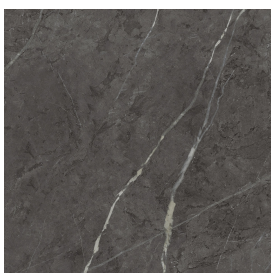

ИЗДЕЛИЕ С ВЫБРАННЫМИ ВАМИ ПАРАМЕТРАМИ.

Артикул:

620810000008

Куб

Раковина 40

Облицовка изделия

Шарм Эво Антрацит
Натуральный

Цвета и другие эстетические характеристики плитки на иллюстрациях на сайте являются ориентировочными. Перед покупкой всегда смотрите образцы вживую.