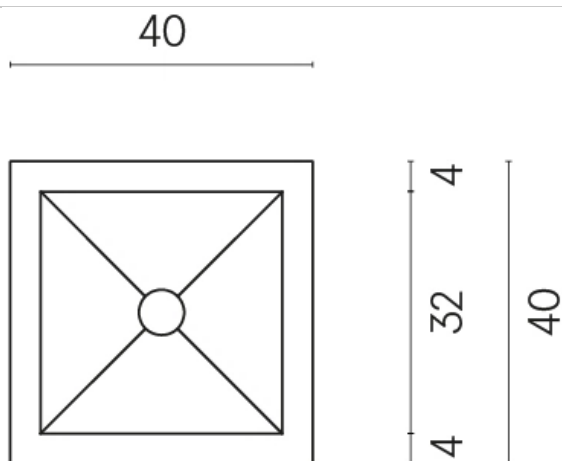

ИЗДЕЛИЕ С ВЫБРАННЫМИ ВАМИ ПАРАМЕТРАМИ.

Артикул:

620810000008

Куб

Раковина 40

Облицовка изделия

Шарм Эво Антрацит
Натуральный

Цвета и другие эстетические характеристики плитки на иллюстрациях на сайте являются ориентировочными. Перед покупкой всегда смотрите образцы вживую.