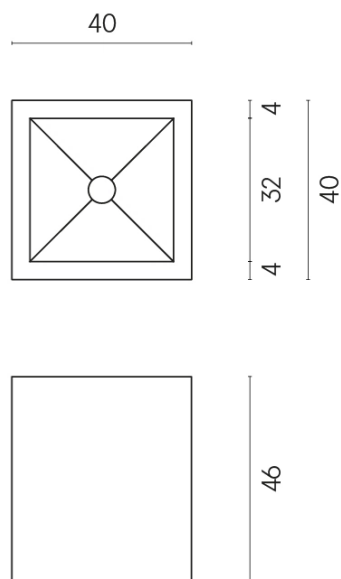

ИЗДЕЛИЕ С ВЫБРАННЫМИ ВАМИ ПАРАМЕТРАМИ.

Артикул:

620810000008

Cube

Раковина 40

Облицовка изделия

Миллениум Блэк
Натуральный

Цвета и другие эстетические характеристики плитки на иллюстрациях на сайте являются ориентировочными. Перед покупкой всегда смотрите образцы вживую.