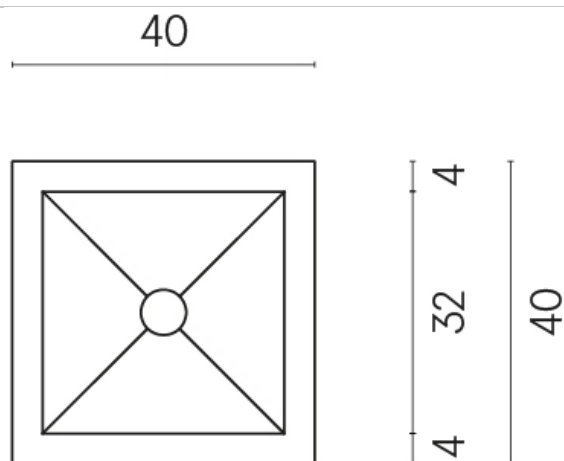

ИЗДЕЛИЕ С ВЫБРАННЫМИ ВАМИ ПАРАМЕТРАМИ.

Артикул:

620810000008

Куб

Раковина 40

Облицовка изделия

Шарм Делюкс
Статуарио
Фантастико
Натуральный

Цвета и другие эстетические характеристики плитки на иллюстрациях на сайте являются ориентировочными. Перед покупкой всегда смотрите образцы вживую.