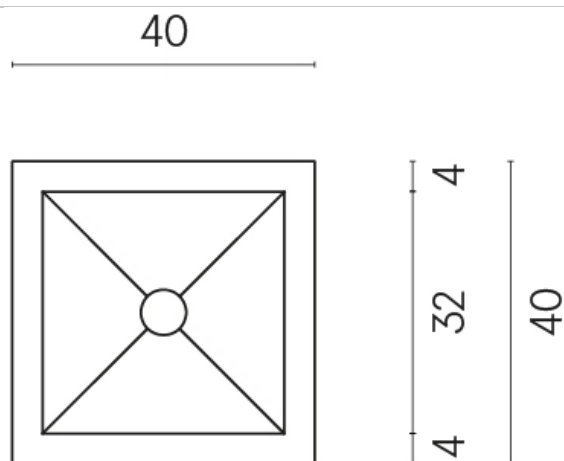

ИЗДЕЛИЕ С ВЫБРАННЫМИ ВАМИ ПАРАМЕТРАМИ.

Артикул:

620810000008

Куб

Раковина 40

Облицовка изделия

Шарм Делюкс Крим
Ривер Натуральный

Цвета и другие эстетические характеристики плитки на иллюстрациях на сайте являются ориентировочными. Перед покупкой всегда смотрите образцы вживую.