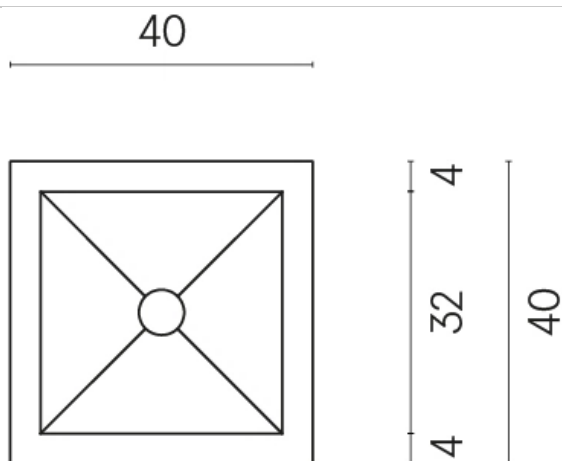

ИЗДЕЛИЕ С ВЫБРАННЫМИ ВАМИ ПАРАМЕТРАМИ.

Артикул:

620810000008

Куб

Раковина 40

Облицовка изделия

Шарм Делюкс
Император Дарк
Натуральный

Цвета и другие эстетические характеристики плитки на иллюстрациях на сайте являются ориентировочными. Перед покупкой всегда смотрите образцы вживую.