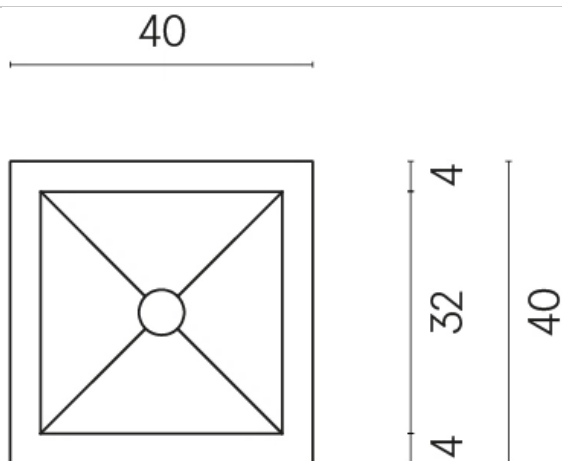

ИЗДЕЛИЕ С ВЫБРАННЫМИ ВАМИ ПАРАМЕТРАМИ.

Артикул:

620810000008

Cube

Раковина 40

Облицовка изделия

Шарм Эдванс
Алабастро Уайт
Натуральный

Цвета и другие эстетические характеристики плитки на иллюстрациях на сайте являются ориентировочными. Перед покупкой всегда смотрите образцы вживую.