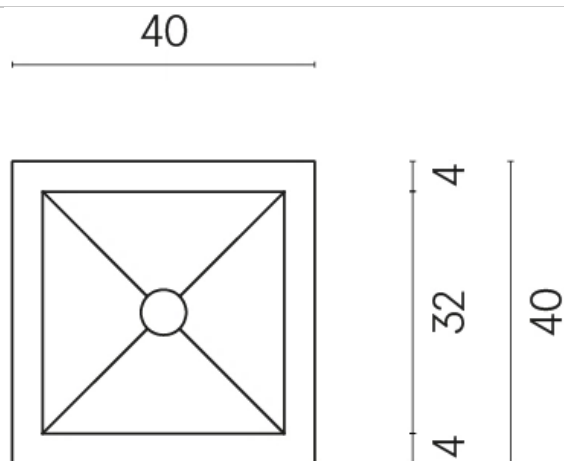

ИЗДЕЛИЕ С ВЫБРАННЫМИ ВАМИ ПАРАМЕТРАМИ.

Артикул:

620810000008

Cube

Раковина 40

Облицовка изделия

Шарм Эдванс Силк
Грэй
Патинированный

Цвета и другие эстетические характеристики плитки на иллюстрациях на сайте являются ориентировочными. Перед покупкой всегда смотрите образцы вживую.