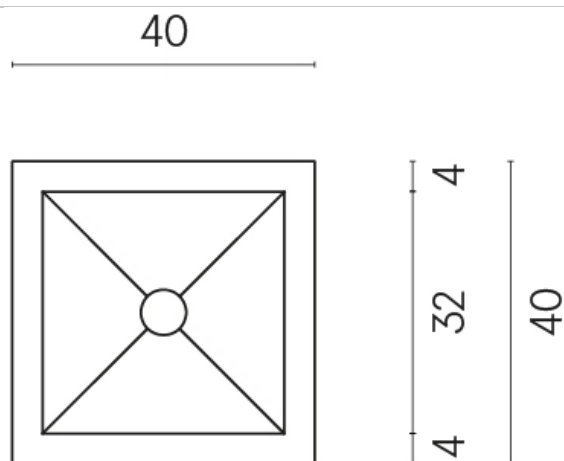

ИЗДЕЛИЕ С ВЫБРАННЫМИ ВАМИ ПАРАМЕТРАМИ.

Артикул:

620810000008

Куб

Раковина 40

Облицовка изделия

Метрополис
Имperiал Блэк
Натуральный

Цвета и другие эстетические характеристики плитки на иллюстрациях на сайте являются ориентировочными. Перед покупкой всегда смотрите образцы вживую.