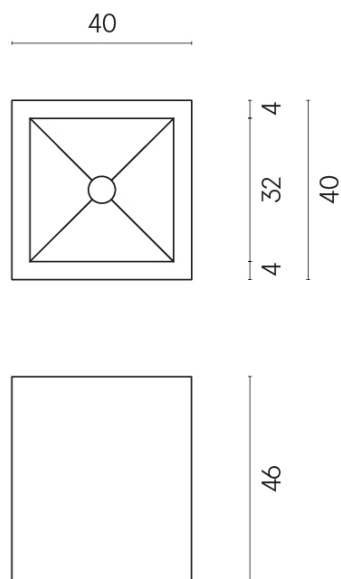

ИЗДЕЛИЕ С ВЫБРАННЫМИ ВАМИ ПАРАМЕТРАМИ.

Артикул:

620810000008

Cube

Раковина 40

Облицовка изделия

Этернум Волкано
Натуральный

Цвета и другие эстетические характеристики плитки на иллюстрациях на сайте являются ориентировочными. Перед покупкой всегда смотрите образцы вживую.