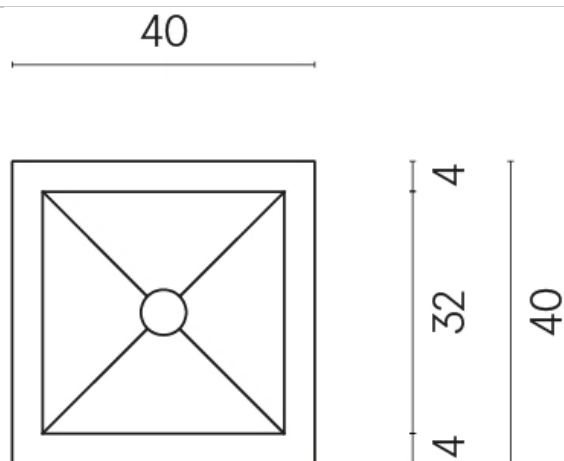

ИЗДЕЛИЕ С ВЫБРАННЫМИ ВАМИ ПАРАМЕТРАМИ.

Артикул: 620810000008

Куб

Раковина 40

Облицовка изделия

Магма Фог
Натуральный

Image not found or type unknown

Цвета и другие эстетические характеристики плитки на иллюстрациях на сайте являются ориентировочными. Перед покупкой всегда смотрите образцы вживую.