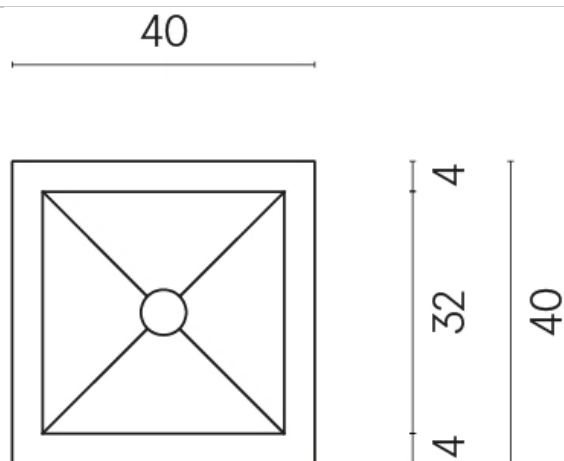

ИЗДЕЛИЕ С ВЫБРАННЫМИ ВАМИ ПАРАМЕТРАМИ.

Артикул: 620810000008

Куб

Раковина 40

Облицовка изделия

Магма Графит
Натуральный

Image not found or type unknown

Цвета и другие эстетические характеристики плитки на иллюстрациях на сайте являются ориентировочными. Перед покупкой всегда смотрите образцы вживую.