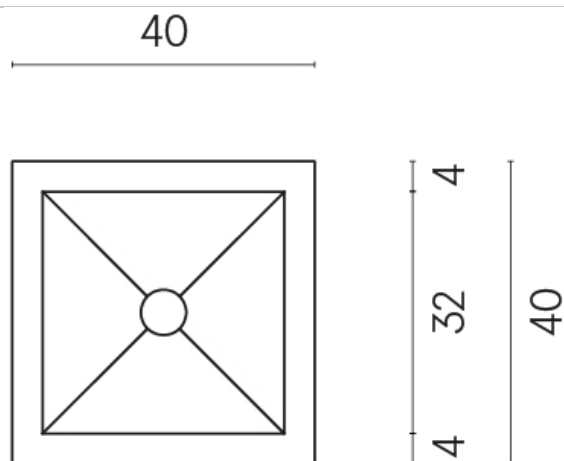

ИЗДЕЛИЕ С ВЫБРАННЫМИ ВАМИ ПАРАМЕТРАМИ.

Артикул: 620810000008

Куб

Раковина 40

Облицовка изделия
Форум Слим Петрол
Натуральный

Цвета и другие эстетические характеристики плитки на иллюстрациях на сайте являются ориентировочными. Перед покупкой всегда смотрите образцы вживую.