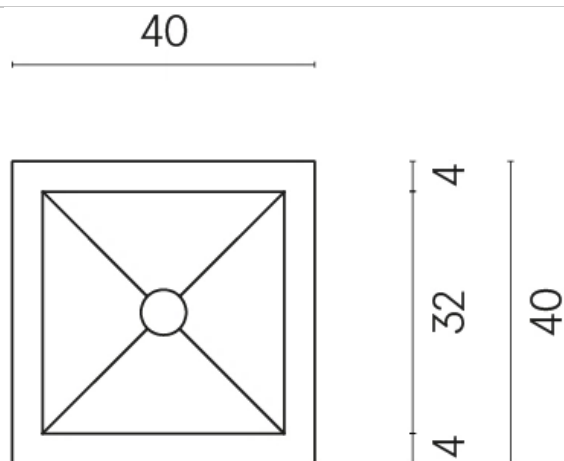

ИЗДЕЛИЕ С ВЫБРАННЫМИ ВАМИ ПАРАМЕТРАМИ.

Артикул: 620810000008

Куб

Раковина 40

Облицовка изделия
Форум Вэйв Петрол
Натуральный

Image not found or type unknown

Цвета и другие эстетические характеристики плитки на иллюстрациях на сайте являются ориентировочными. Перед покупкой всегда смотрите образцы вживую.