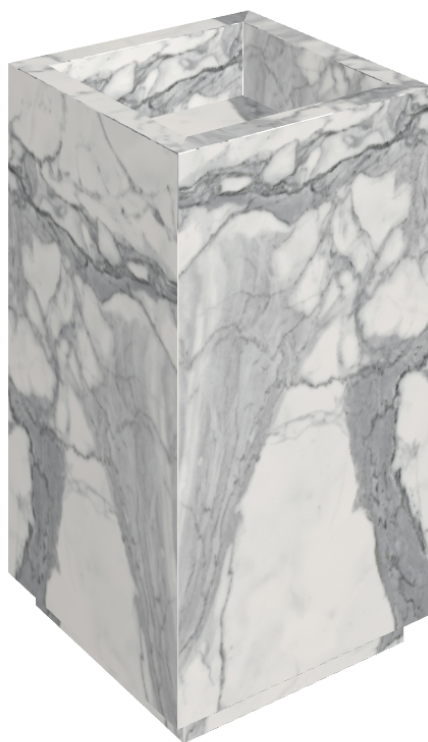

ИЗДЕЛИЕ С ВЫБРАННЫМИ ВАМИ ПАРАМЕТРАМИ.

Артикул:

620810000006

Cube

Раковина 50

Облицовка изделия

Шарм Эво Статуарио
Натуральный

Цвета и другие эстетические характеристики плитки на иллюстрациях на сайте являются ориентировочными. Перед покупкой всегда смотрите образцы вживую.