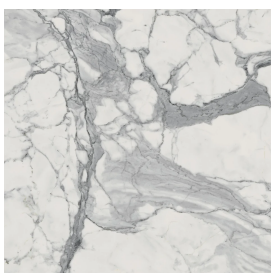

ИЗДЕЛИЕ С ВЫБРАННЫМИ ВАМИ ПАРАМЕТРАМИ.

Артикул:

620810000006

Cube

Раковина 50

Облицовка изделия

Шарм Эво Статуарио
Натуральный

Цвета и другие эстетические характеристики плитки на иллюстрациях на сайте являются ориентировочными. Перед покупкой всегда смотрите образцы вживую.