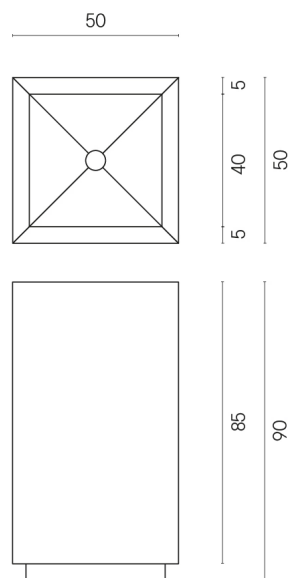

ИЗДЕЛИЕ С ВЫБРАННЫМИ ВАМИ ПАРАМЕТРАМИ.

Артикул:

620810000006

Cube

Раковина 50

Облицовка изделия

Шарм Эво Статуарио
Натуральный

Цвета и другие эстетические характеристики плитки на иллюстрациях на сайте являются ориентировочными. Перед покупкой всегда смотрите образцы вживую.