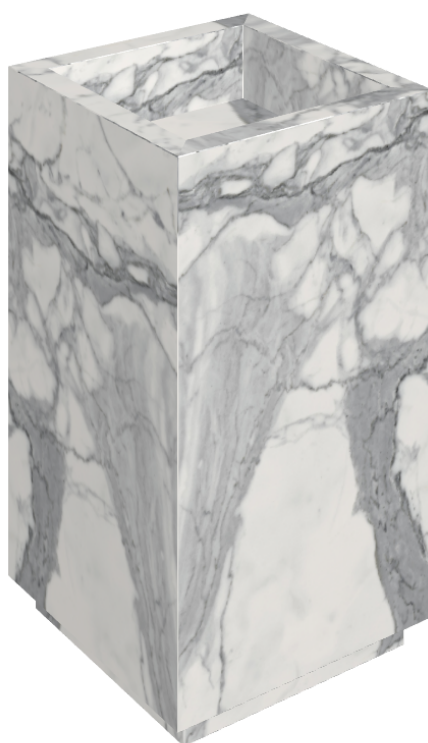

ИЗДЕЛИЕ С ВЫБРАННЫМИ ВАМИ ПАРАМЕТРАМИ.

Артикул:

620810000006

Куб

Раковина 50

Облицовка изделия

Шарм Эво Статуарио
Натуральный

Цвета и другие эстетические характеристики плитки на иллюстрациях на сайте являются ориентировочными. Перед покупкой всегда смотрите образцы вживую.