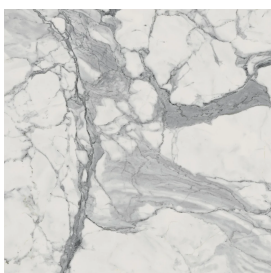

ИЗДЕЛИЕ С ВЫБРАННЫМИ ВАМИ ПАРАМЕТРАМИ.

Артикул:

620810000006

Куб

Раковина 50

Облицовка изделия

Шарм Эво Статуарио
Натуральный

Цвета и другие эстетические характеристики плитки на иллюстрациях на сайте являются ориентировочными. Перед покупкой всегда смотрите образцы вживую.