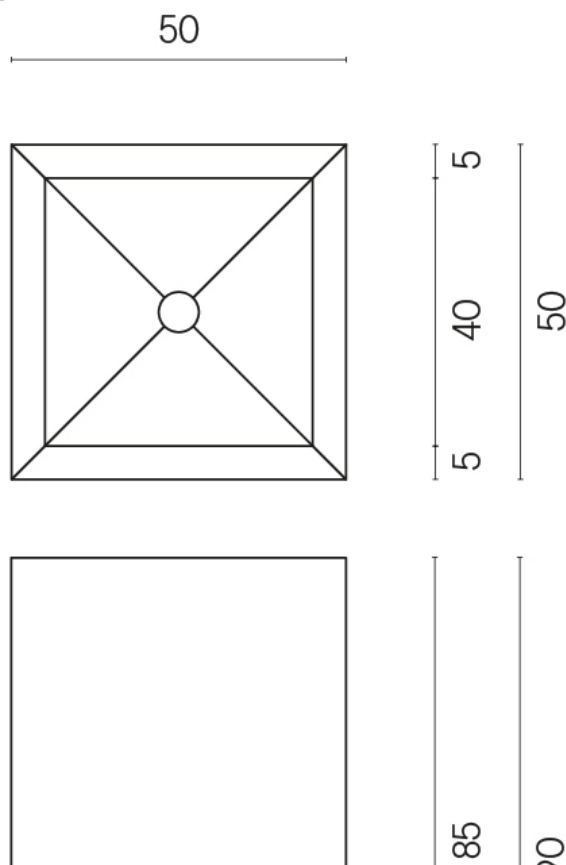

ИЗДЕЛИЕ С ВЫБРАННЫМИ ВАМИ ПАРАМЕТРАМИ.

Артикул:

620810000006

Куб

Раковина 50

Облицовка изделия

Шарм Эво Калакатта
Натуральный

Цвета и другие эстетические характеристики плитки на иллюстрациях на сайте являются ориентировочными. Перед покупкой всегда смотрите образцы вживую.