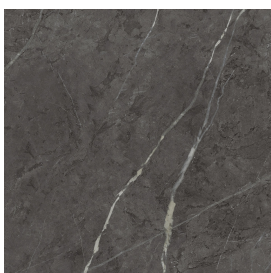

ИЗДЕЛИЕ С ВЫБРАННЫМИ ВАМИ ПАРАМЕТРАМИ.

Артикул:

620810000006

Cube

Раковина 50

Облицовка изделия

Шарм Эво Антрацит
Натуральный

Цвета и другие эстетические характеристики плитки на иллюстрациях на сайте являются ориентировочными. Перед покупкой всегда смотрите образцы вживую.