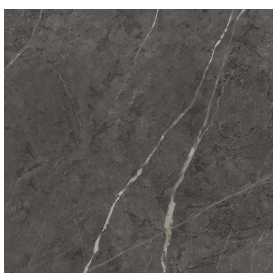

# Cube

Раковина 50

Облицовка изделия

Шарм Эво Антрацит  
Натуральный

Цвета и другие эстетические характеристики плитки на иллюстрациях на сайте являются ориентировочными. Перед покупкой всегда смотрите образцы вживую.