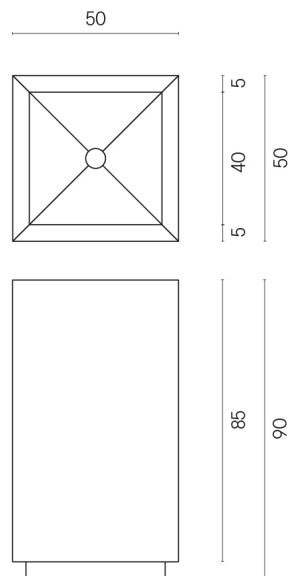

ИЗДЕЛИЕ С ВЫБРАННЫМИ ВАМИ ПАРАМЕТРАМИ.

Артикул:

620810000006

Cube

Раковина 50

Облицовка изделия

Шарм Эво Антрацит
Натуральный

Цвета и другие эстетические характеристики плитки на иллюстрациях на сайте являются ориентировочными. Перед покупкой всегда смотрите образцы вживую.