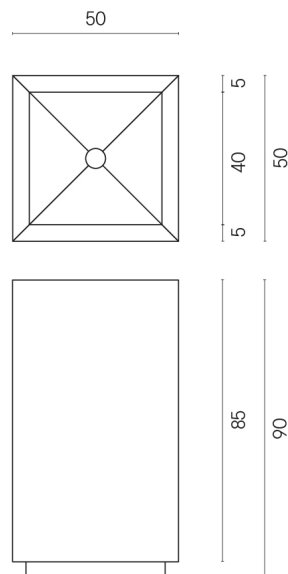

ИЗДЕЛИЕ С ВЫБРАННЫМИ ВАМИ ПАРАМЕТРАМИ.

Артикул:

620810000006

Cube

Раковина 50

Облицовка изделия

Контемпора Карбон
Патинированный

Цвета и другие эстетические характеристики плитки на иллюстрациях на сайте являются ориентировочными. Перед покупкой всегда смотрите образцы вживую.