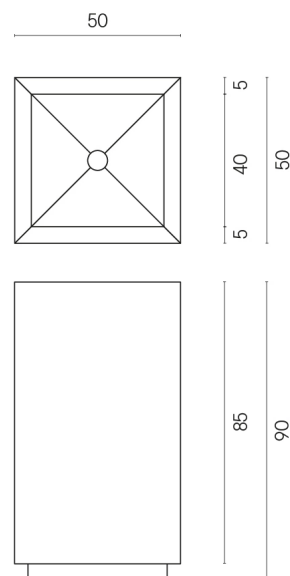

ИЗДЕЛИЕ С ВЫБРАННЫМИ ВАМИ ПАРАМЕТРАМИ.

Артикул:

620810000006

Cube

Раковина 50

Облицовка изделия

Серфейс Кортен
Натуральный

Цвета и другие эстетические характеристики плитки на иллюстрациях на сайте являются ориентировочными. Перед покупкой всегда смотрите образцы вживую.