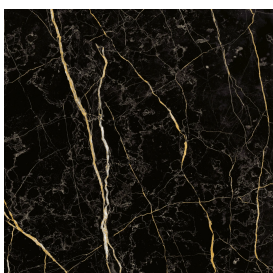

ИЗДЕЛИЕ С ВЫБРАННЫМИ ВАМИ ПАРАМЕТРАМИ.

Артикул:

620810000006

Cube

Раковина 50

Облицовка изделия

Шарм Экстра Лоран
Натуральный

Цвета и другие эстетические характеристики плитки на иллюстрациях на сайте являются ориентировочными. Перед покупкой всегда смотрите образцы вживую.