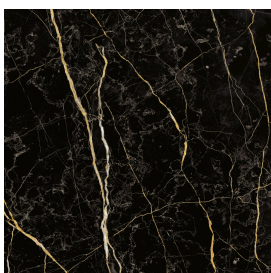

# Куб

Раковина 50

Облицовка изделия

Шарм Экстра Лоран  
Натуральный

50

5

40

5