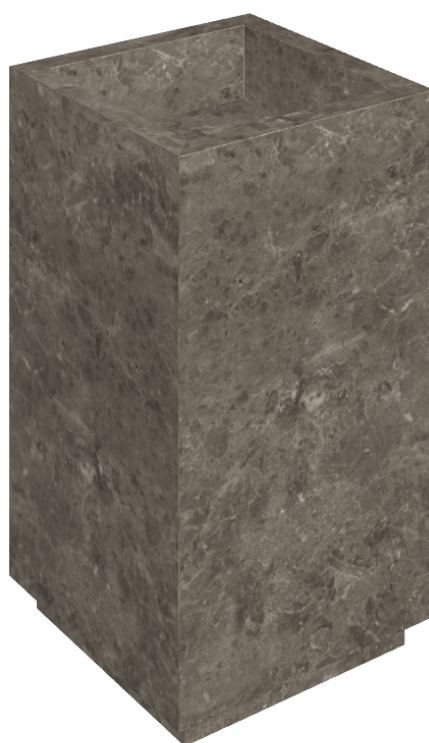

ИЗДЕЛИЕ С ВЫБРАННЫМИ ВАМИ ПАРАМЕТРАМИ.

Артикул:

620810000006

# Cube

Раковина 50

Облицовка изделия

Рум Грэй Стоун  
Патинированный

Цвета и другие эстетические характеристики плитки на иллюстрациях на сайте являются ориентировочными. Перед покупкой всегда смотрите образцы вживую.