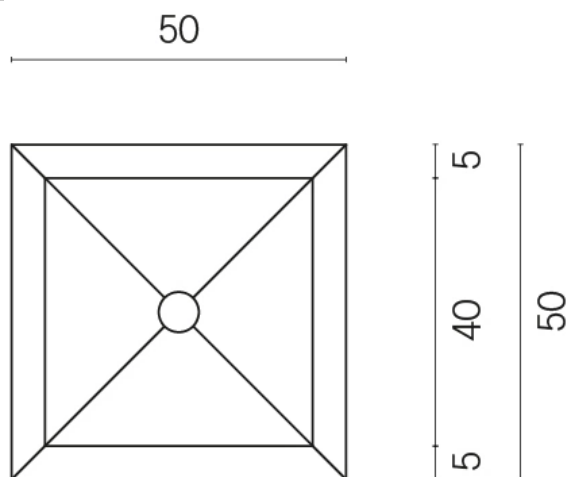

ИЗДЕЛИЕ С ВЫБРАННЫМИ ВАМИ ПАРАМЕТРАМИ.

Артикул:

620810000006

Куб

Раковина 50

Облицовка изделия

Шарм Делюкс
Сахара Нуар
Натуральный

Цвета и другие эстетические характеристики плитки на иллюстрациях на сайте являются ориентировочными. Перед покупкой всегда смотрите образцы вживую.