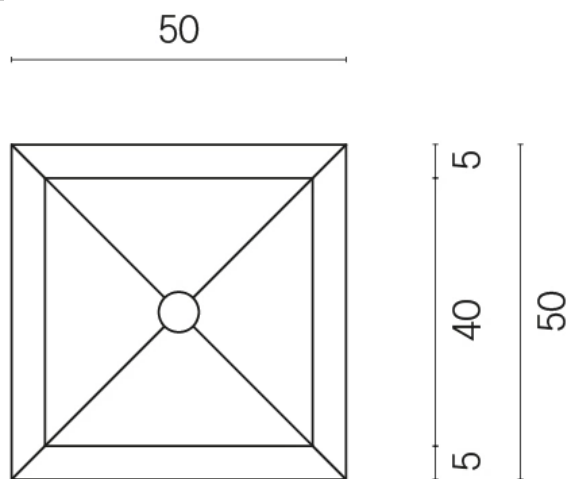

ИЗДЕЛИЕ С ВЫБРАННЫМИ ВАМИ ПАРАМЕТРАМИ.

Артикул:

620810000006

Куб

Раковина 50

Облицовка изделия

Шарм Эдванс Силк
Грэй
Патинированный

Цвета и другие эстетические характеристики плитки на иллюстрациях на сайте являются ориентировочными. Перед покупкой всегда смотрите образцы вживую.