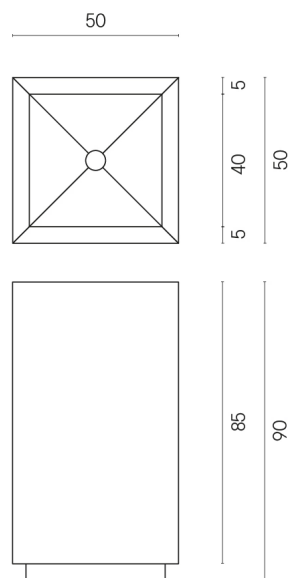

ИЗДЕЛИЕ С ВЫБРАННЫМИ ВАМИ ПАРАМЕТРАМИ.

Артикул:

620810000006

Cube

Раковина 50

Облицовка изделия

Вандефул Лайф Пур
Натуральный

Цвета и другие эстетические характеристики плитки на иллюстрациях на сайте являются ориентировочными. Перед покупкой всегда смотрите образцы вживую.