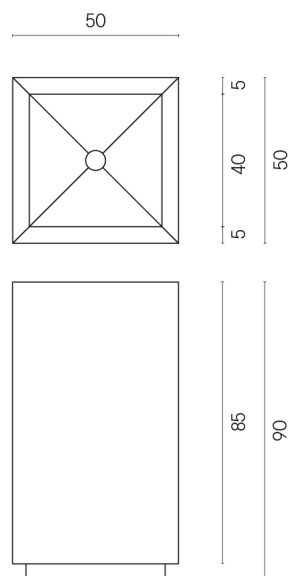

ИЗДЕЛИЕ С ВЫБРАННЫМИ ВАМИ ПАРАМЕТРАМИ.

Артикул:

620810000006

Cube

Раковина 50

Облицовка изделия

Вандефул Лайф Пур
Натуральный

Цвета и другие эстетические характеристики плитки на иллюстрациях на сайте являются ориентировочными. Перед покупкой всегда смотрите образцы вживую.