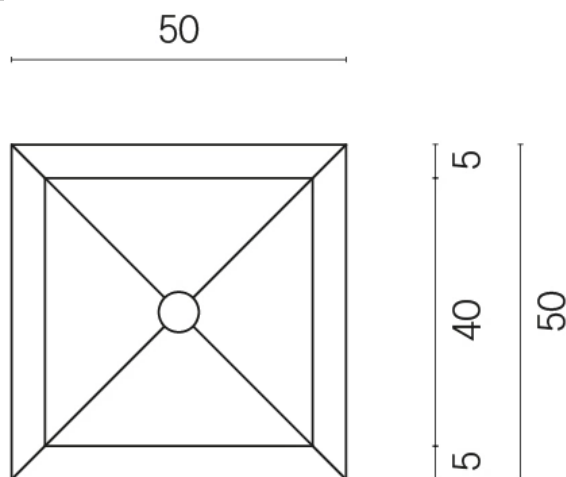

ИЗДЕЛИЕ С ВЫБРАННЫМИ ВАМИ ПАРАМЕТРАМИ.

Артикул:

620810000006

Cube

Раковина 50

Облицовка изделия

Метрополис Гласс
Паудер Люкс

Цвета и другие эстетические характеристики плитки на иллюстрациях на сайте являются ориентировочными. Перед покупкой всегда смотрите образцы вживую.