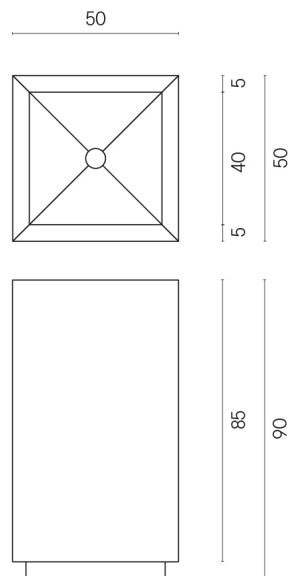

ИЗДЕЛИЕ С ВЫБРАННЫМИ ВАМИ ПАРАМЕТРАМИ.

Артикул:

620810000006

Cube

Раковина 50

Облицовка изделия

Этернум Волкано
Натуральный

Цвета и другие эстетические характеристики плитки на иллюстрациях на сайте являются ориентировочными. Перед покупкой всегда смотрите образцы вживую.