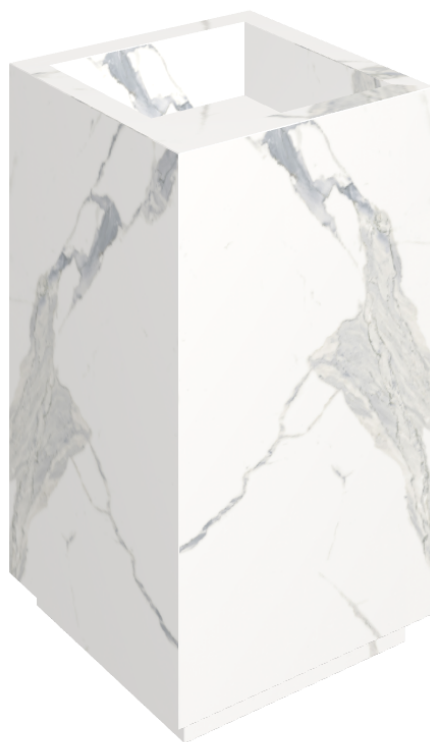

ИЗДЕЛИЕ С ВЫБРАННЫМИ ВАМИ ПАРАМЕТРАМИ.

Артикул:

620810000006

Cube

Раковина 50

Облицовка изделия

Стелларис
Статуарио Уайт
Натуральный

Цвета и другие эстетические характеристики плитки на иллюстрациях на сайте являются ориентировочными. Перед покупкой всегда смотрите образцы вживую.