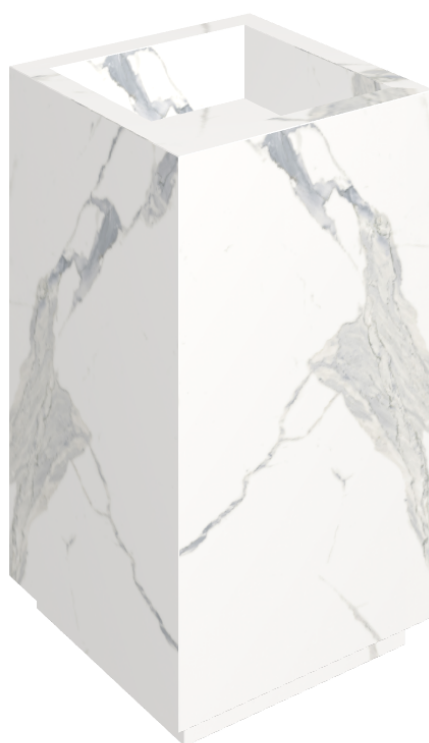

ИЗДЕЛИЕ С ВЫБРАННЫМИ ВАМИ ПАРАМЕТРАМИ.

Артикул:

620810000006

# Cube

Раковина 50

Облицовка изделия

Стелларис  
Статуарио Уайт  
Натуральный

Цвета и другие эстетические характеристики плитки на иллюстрациях на сайте являются ориентировочными. Перед покупкой всегда смотрите образцы вживую.