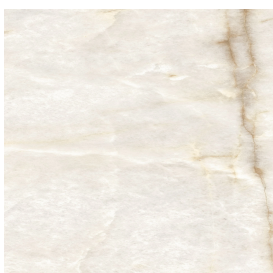

# Cube

Раковина 50

Облицовка изделия

Стелларис Кристал  
Пьюр Натуральный

Цвета и другие эстетические характеристики плитки на иллюстрациях на сайте являются ориентировочными. Перед покупкой всегда смотрите образцы вживую.