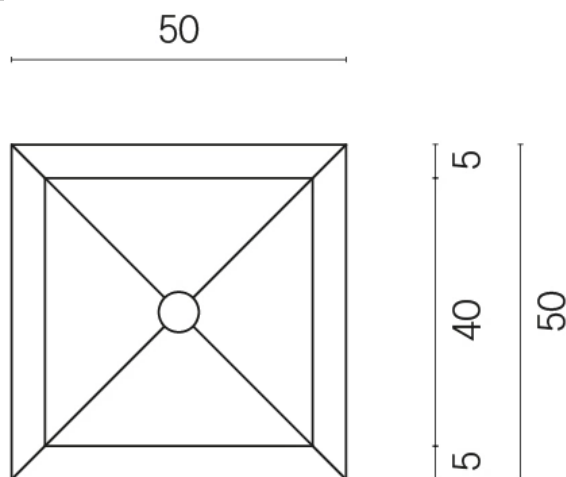

ИЗДЕЛИЕ С ВЫБРАННЫМИ ВАМИ ПАРАМЕТРАМИ.

Артикул: 620810000006

Куб

Раковина 50

Облицовка изделия

Магма Сильвер
Натуральный

Цвета и другие эстетические характеристики плитки на иллюстрациях на сайте являются ориентировочными. Перед покупкой всегда смотрите образцы вживую.