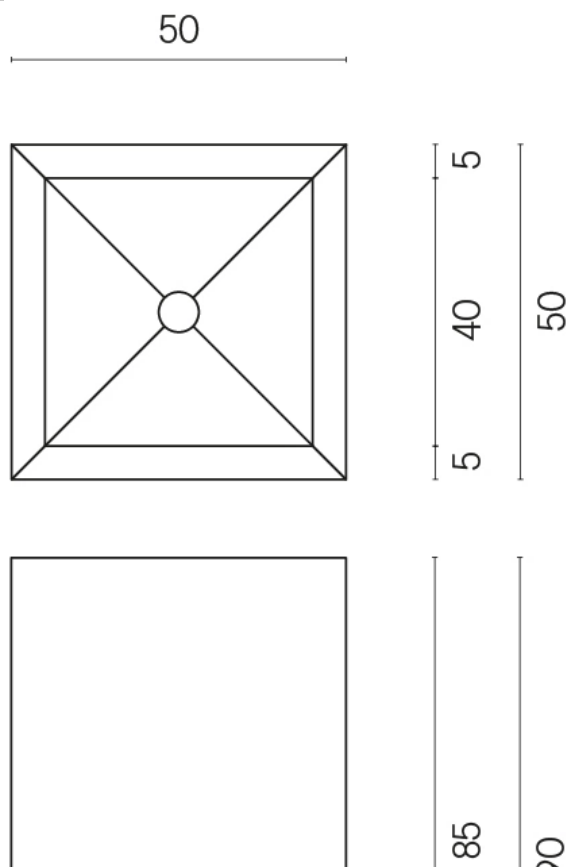

ИЗДЕЛИЕ С ВЫБРАННЫМИ ВАМИ ПАРАМЕТРАМИ.

Артикул: 620810000006

Куб

Раковина 50

Облицовка изделия
Форум Слим Петрол
Натуральный

Image not found or type unknown

Цвета и другие эстетические характеристики плитки на иллюстрациях на сайте являются ориентировочными. Перед покупкой всегда смотрите образцы вживую.