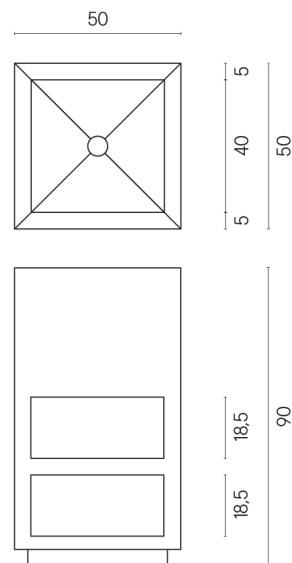

ИЗДЕЛИЕ С ВЫБРАННЫМИ ВАМИ ПАРАМЕТРАМИ.

Артикул:

620810000007

Cube

Раковина Тумба 50

Облицовка изделия

Шарм Эво Статуарио
Натуральный

Цвета и другие эстетические характеристики плитки на иллюстрациях на сайте являются ориентировочными. Перед покупкой всегда смотрите образцы вживую.