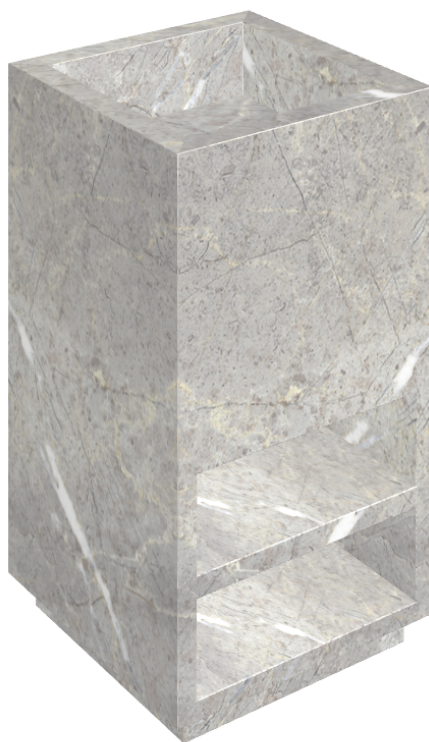

ИЗДЕЛИЕ С ВЫБРАННЫМИ ВАМИ ПАРАМЕТРАМИ.

Артикул:

620810000007

Cube

Раковина Тумба 50

Облицовка изделия

Шарм Эво
Импераале
Натуральный

Цвета и другие эстетические характеристики плитки на иллюстрациях на сайте являются ориентировочными. Перед покупкой всегда смотрите образцы вживую.

Найдите ближайшую
авторизованную точку
продаж тут:

<https://yug.italonceramica.ru/ru/home/dealer/>