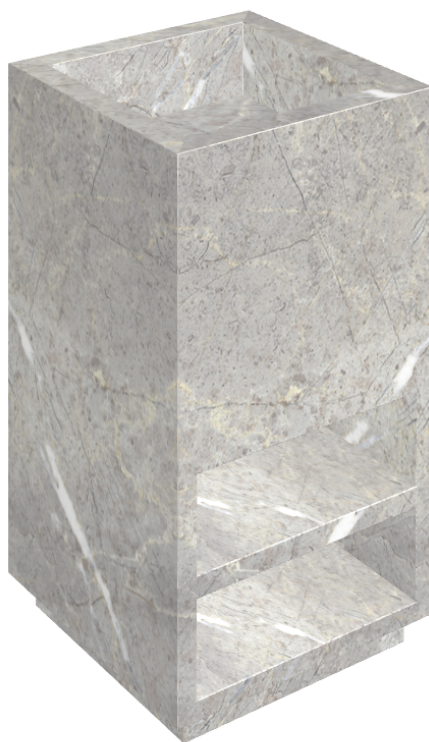

ИЗДЕЛИЕ С ВЫБРАННЫМИ ВАМИ ПАРАМЕТРАМИ.

Артикул:

620810000007

# Cube

## Раковина Тумба 50

Облицовка изделия

Шарм Эво  
Импераале  
Натуральный

Цвета и другие эстетические характеристики плитки на иллюстрациях на сайте являются ориентировочными. Перед покупкой всегда смотрите образцы вживую.