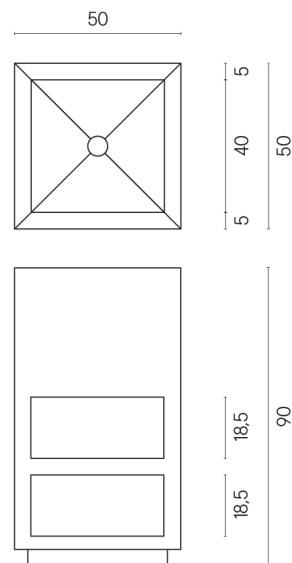

ИЗДЕЛИЕ С ВЫБРАННЫМИ ВАМИ ПАРАМЕТРАМИ.

Артикул:

620810000007

Cube

Раковина Тумба 50

Облицовка изделия

Шарм Эво Антрацит
Натуральный

Цвета и другие эстетические характеристики плитки на иллюстрациях на сайте являются ориентировочными. Перед покупкой всегда смотрите образцы вживую.