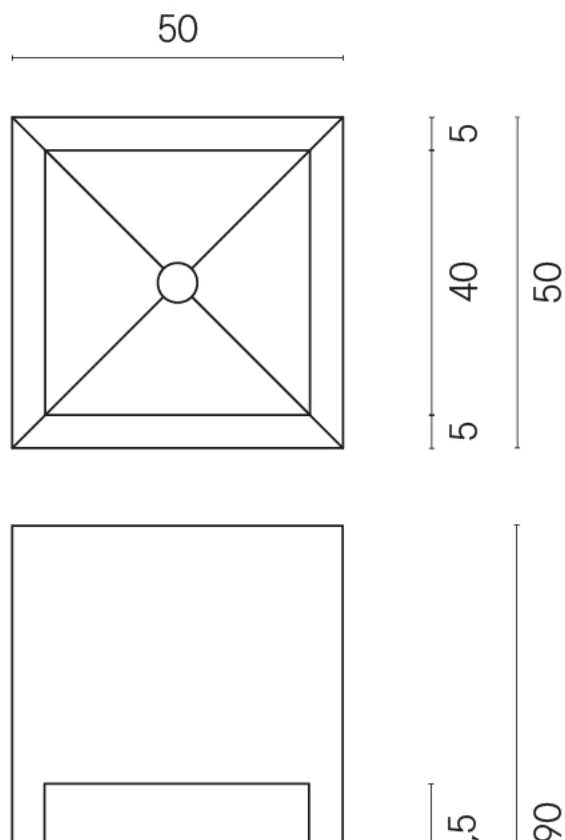

ИЗДЕЛИЕ С ВЫБРАННЫМИ ВАМИ ПАРАМЕТРАМИ.

Артикул:

620810000007

Cube

Раковина Тумба 50

Облицовка изделия

Миллениум Сильвер
Натуральный

Цвета и другие эстетические характеристики плитки на иллюстрациях на сайте являются ориентировочными. Перед покупкой всегда смотрите образцы вживую.