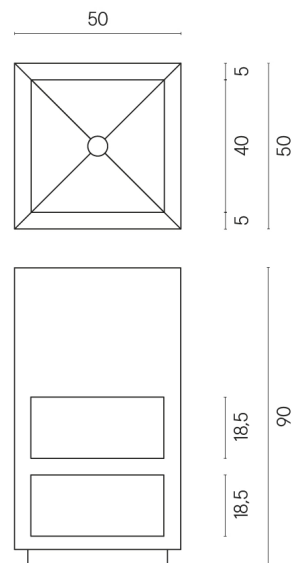

ИЗДЕЛИЕ С ВЫБРАННЫМИ ВАМИ ПАРАМЕТРАМИ.

Артикул:

620810000007

Cube

Раковина Тумба 50

Облицовка изделия

Шарм Эдванс
Элегант Браун Люкс

Цвета и другие эстетические характеристики плитки на иллюстрациях на сайте являются ориентировочными. Перед покупкой всегда смотрите образцы вживую.