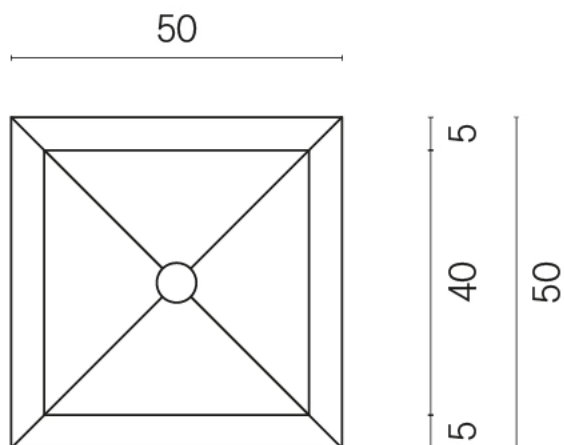

ИЗДЕЛИЕ С ВЫБРАННЫМИ ВАМИ ПАРАМЕТРАМИ.

Артикул:

620810000007

Cube

Раковина Тумба 50

Облицовка изделия

Вандефул Лайф
Графит Натуральный

Цвета и другие эстетические характеристики плитки на иллюстрациях на сайте являются ориентировочными. Перед покупкой всегда смотрите образцы вживую.