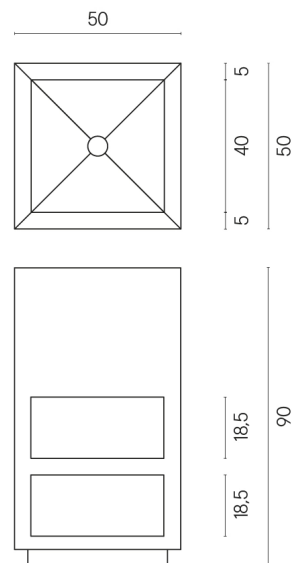

ИЗДЕЛИЕ С ВЫБРАННЫМИ ВАМИ ПАРАМЕТРАМИ.

Артикул:

620810000007

Cube

Раковина Тумба 50

Облицовка изделия

Метрополис Дезерт
Беж Натуральный

Цвета и другие эстетические характеристики плитки на иллюстрациях на сайте являются ориентировочными. Перед покупкой всегда смотрите образцы вживую.