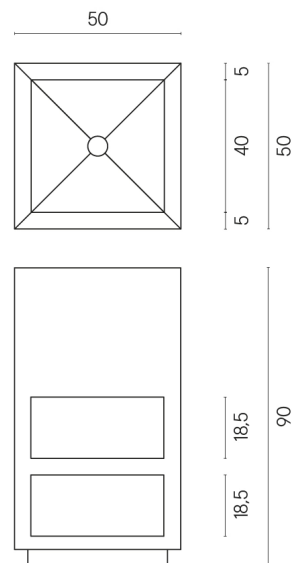

ИЗДЕЛИЕ С ВЫБРАННЫМИ ВАМИ ПАРАМЕТРАМИ.

Артикул:

620810000007

Cube

Раковина Тумба 50

Облицовка изделия

Метрополис
Абсолют Сильвер
Натуральный

Цвета и другие эстетические характеристики плитки на иллюстрациях на сайте являются ориентировочными. Перед покупкой всегда смотрите образцы вживую.