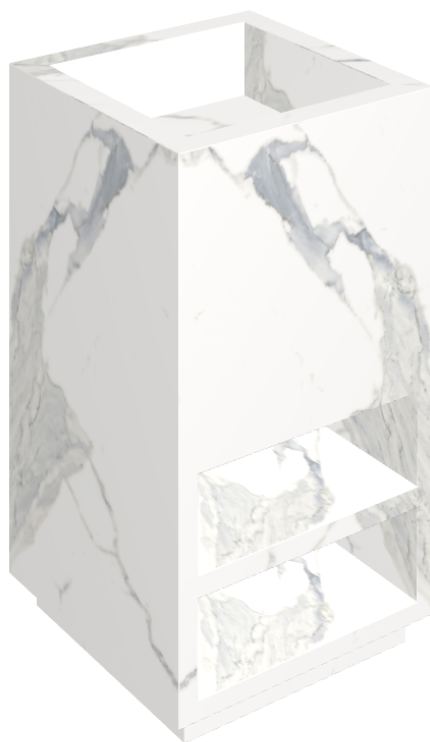

ИЗДЕЛИЕ С ВЫБРАННЫМИ ВАМИ ПАРАМЕТРАМИ.

Артикул: 620810000007

Cube

Раковина Тумба 50

Облицовка изделия

Стелларис
Статуарио Уайт
Натуральный

Цвета и другие эстетические характеристики плитки на иллюстрациях на сайте являются ориентировочными. Перед покупкой всегда смотрите образцы вживую.