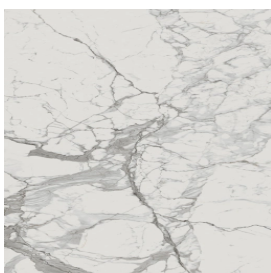

ИЗДЕЛИЕ С ВЫБРАННЫМИ ВАМИ ПАРАМЕТРАМИ.

Артикул: 620810000027

Fly Air

Двойная Раковина 150
Black

Облицовка изделия
Шарм Эво Статуарио
Натуральный

Цвета и другие эстетические характеристики плитки на иллюстрациях на сайте являются ориентировочными. Перед покупкой всегда смотрите образцы вживую.