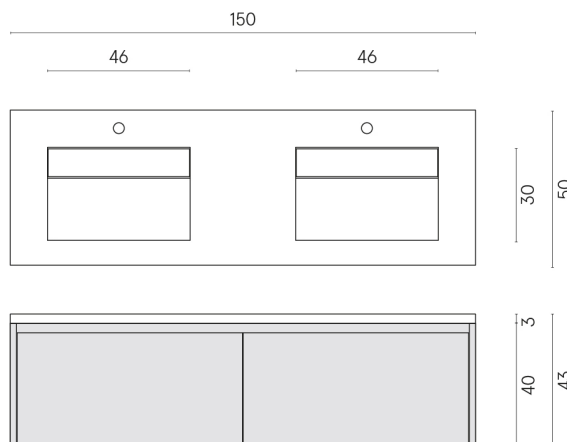

ИЗДЕЛИЕ С ВЫБРАННЫМИ ВАМИ ПАРАМЕТРАМИ.

Артикул: 620810000027

Fly Air

Двойная Раковина 150
Black

Облицовка изделия
Шарм Эво Статуарио
Натуральный

Цвета и другие эстетические характеристики плитки на иллюстрациях на сайте являются ориентировочными. Перед покупкой всегда смотрите образцы вживую.