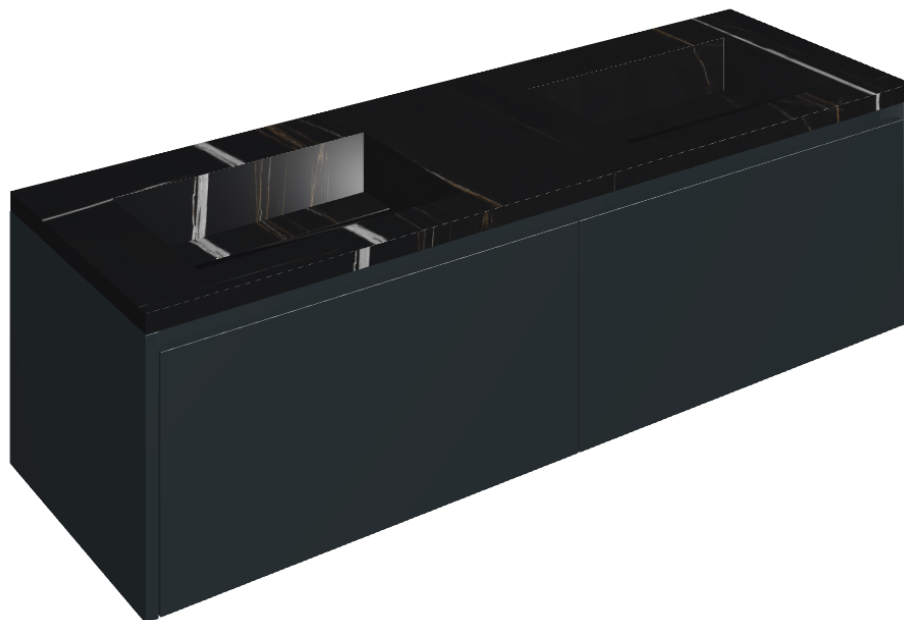

ИЗДЕЛИЕ С ВЫБРАННЫМИ ВАМИ ПАРАМЕТРАМИ.

Артикул:

620810000027

Fly Air

Двойная Раковина 150
Black

Облицовка изделия

Шарм Делюкс
Сахара Нуар
Натуральный

Цвета и другие эстетические характеристики плитки на иллюстрациях на сайте являются ориентировочными. Перед покупкой всегда смотрите образцы вживую.