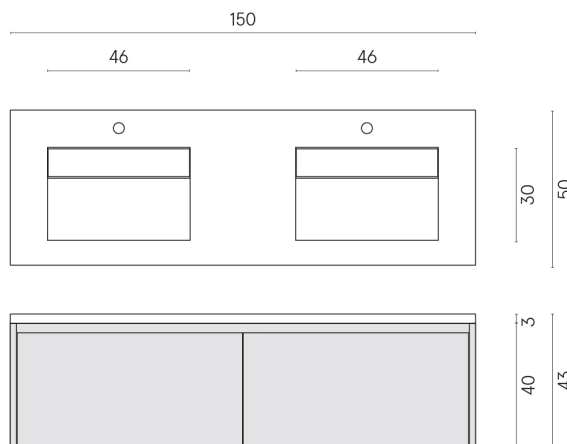

ИЗДЕЛИЕ С ВЫБРАННЫМИ ВАМИ ПАРАМЕТРАМИ.

Артикул: 620810000027

Fly Air

Двойная Раковина 150
Black

Облицовка изделия

Шарм Эдванс
Травертино Романо
Люкс

Цвета и другие эстетические характеристики плитки на иллюстрациях на сайте являются ориентировочными. Перед покупкой всегда смотрите образцы вживую.