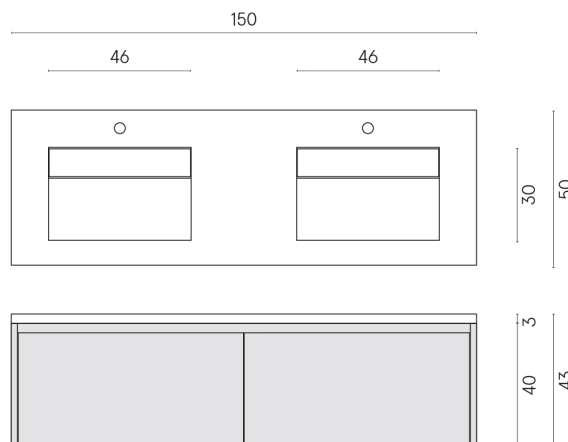

ИЗДЕЛИЕ С ВЫБРАННЫМИ ВАМИ ПАРАМЕТРАМИ.

Артикул: 620810000027

Fly Air

Двойная Раковина 150
Black

Облицовка изделия

Шарм Эдванс
Палиссандро Дарк
Люкс

Цвета и другие эстетические характеристики плитки на иллюстрациях на сайте являются ориентировочными. Перед покупкой всегда смотрите образцы вживую.