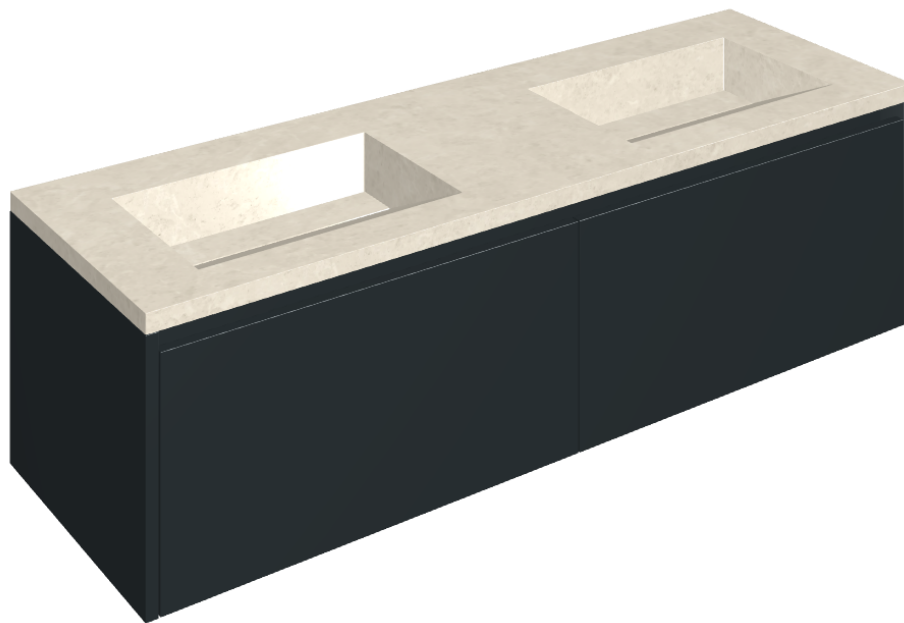

ИЗДЕЛИЕ С ВЫБРАННЫМИ ВАМИ ПАРАМЕТРАМИ.

Артикул: 620810000027

Fly Air

Двойная Раковина 150
Black

Облицовка изделия

Метрополис Роял
Айвори Натуральный

Цвета и другие эстетические характеристики плитки на иллюстрациях на сайте являются ориентировочными. Перед покупкой всегда смотрите образцы вживую.