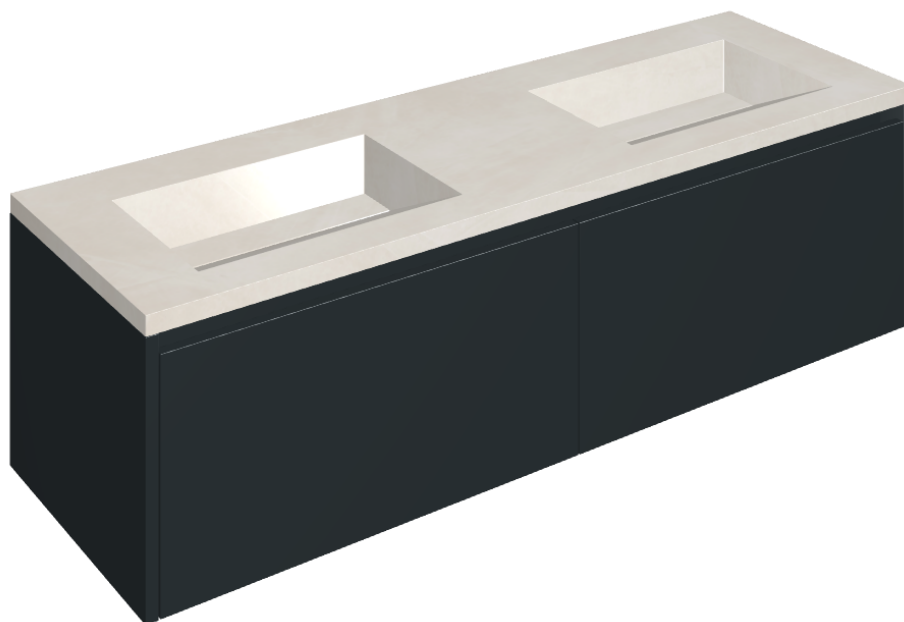

ИЗДЕЛИЕ С ВЫБРАННЫМИ ВАМИ ПАРАМЕТРАМИ.

Артикул:

620810000027

Fly Air

Двойная Раковина 150
Black

Облицовка изделия

Континуум Полар
Натуральный

Цвета и другие эстетические характеристики плитки на иллюстрациях на сайте являются ориентировочными. Перед покупкой всегда смотрите образцы вживую.