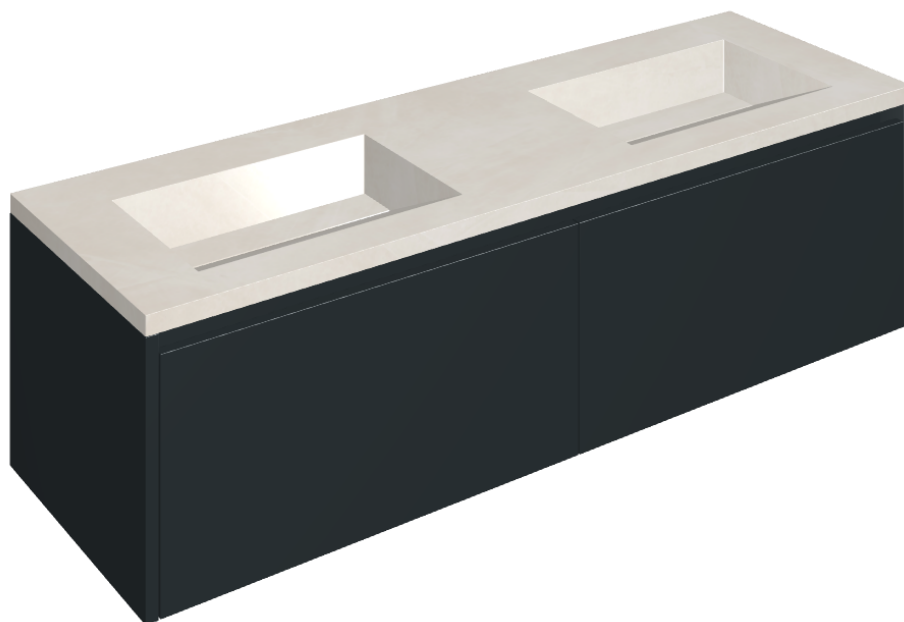

ИЗДЕЛИЕ С ВЫБРАННЫМИ ВАМИ ПАРАМЕТРАМИ.

Артикул: 620810000027

Fly Air

Двойная Раковина 150
Black

Облицовка изделия

Континуум Полар
Натуральный

Цвета и другие эстетические характеристики плитки на иллюстрациях на сайте являются ориентировочными. Перед покупкой всегда смотрите образцы вживую.