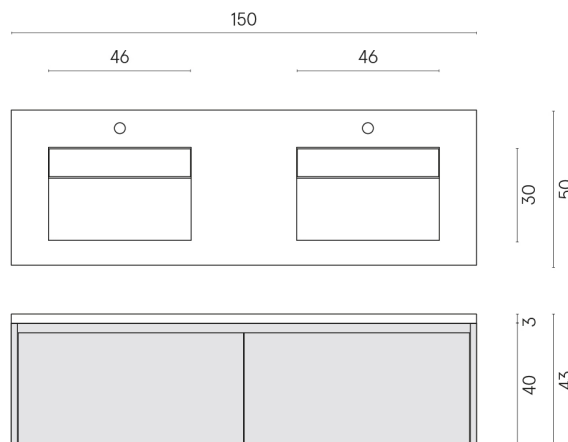

ИЗДЕЛИЕ С ВЫБРАННЫМИ ВАМИ ПАРАМЕТРАМИ.

Артикул:

620810000027

Fly Air

Двойная Раковина 150
Black

Облицовка изделия

Континуум Петрол
Натуральный

Цвета и другие эстетические характеристики плитки на иллюстрациях на сайте являются ориентировочными. Перед покупкой всегда смотрите образцы вживую.