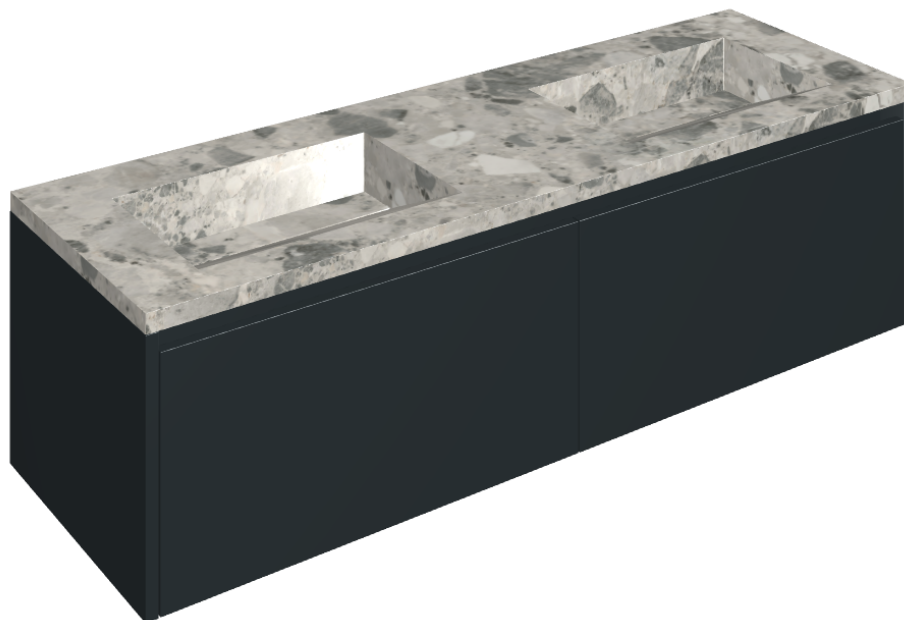

ИЗДЕЛИЕ С ВЫБРАННЫМИ ВАМИ ПАРАМЕТРАМИ.

Артикул:

620810000027

Fly Air

Двойная Раковина 150
Black

Облицовка изделия

Континуум Стоун
Грэй Натуральный

Цвета и другие эстетические характеристики плитки на иллюстрациях на сайте являются ориентировочными. Перед покупкой всегда смотрите образцы вживую.