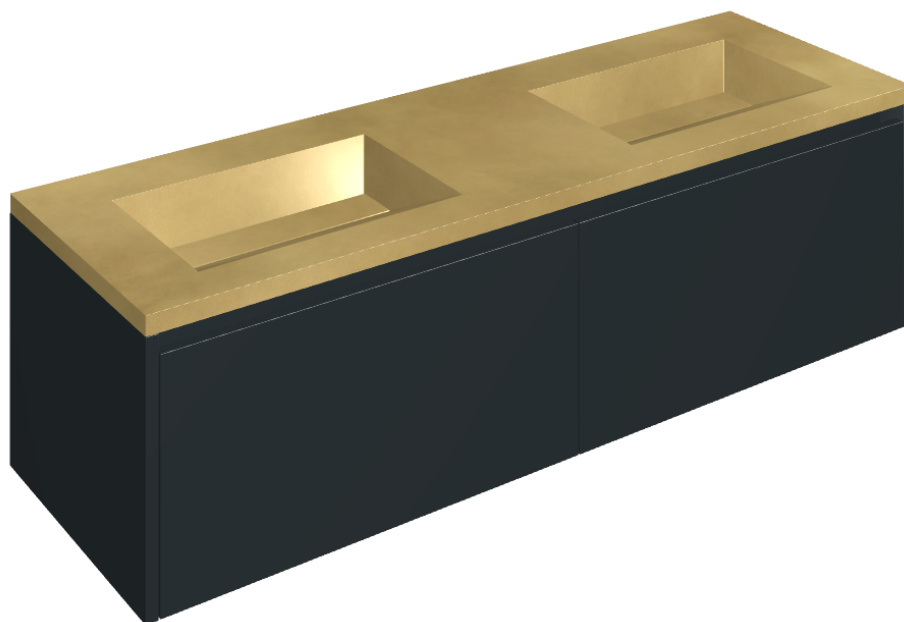

ИЗДЕЛИЕ С ВЫБРАННЫМИ ВАМИ ПАРАМЕТРАМИ.

Артикул:

620810000027

# Fly Air

Двойная Раковина 150  
Black

Облицовка изделия

Континуум Брасс  
Голд Шлифованный

Цвета и другие эстетические характеристики плитки на иллюстрациях на сайте являются ориентировочными. Перед покупкой всегда смотрите образцы вживую.