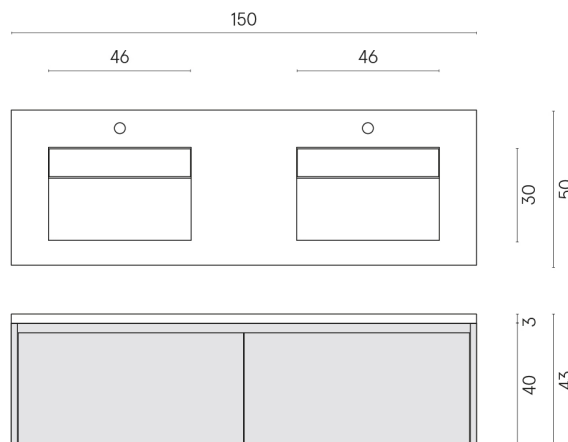

ИЗДЕЛИЕ С ВЫБРАННЫМИ ВАМИ ПАРАМЕТРАМИ.

Артикул:

620810000027

Fly Air

Двойная Раковина 150
Black

Облицовка изделия

Континуум Брасс
Голд Шлифованный

Цвета и другие эстетические характеристики плитки на иллюстрациях на сайте являются ориентировочными. Перед покупкой всегда смотрите образцы вживую.