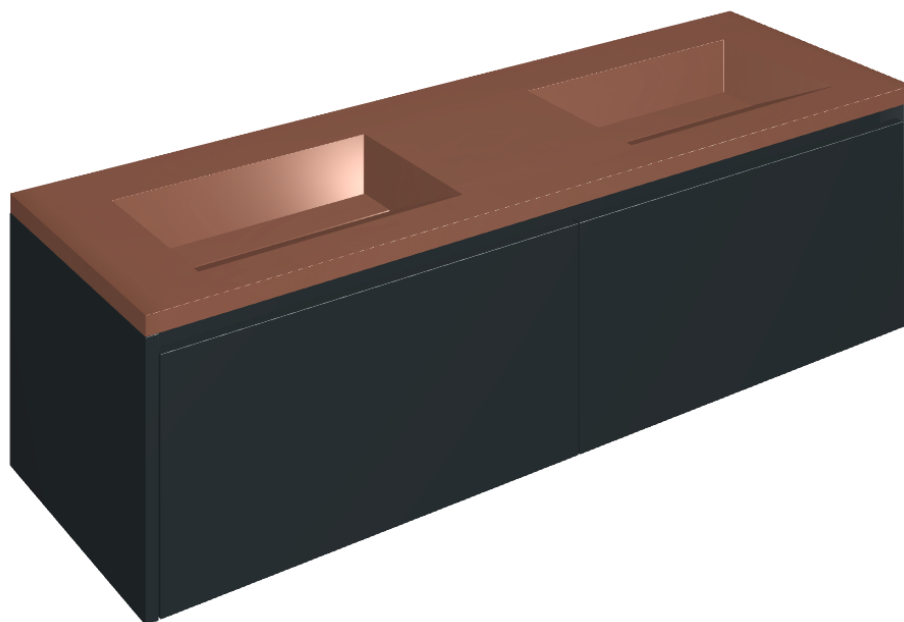

ИЗДЕЛИЕ С ВЫБРАННЫМИ ВАМИ ПАРАМЕТРАМИ.

Артикул:

620810000027

# Fly Air

Двойная Раковина 150  
Black

Облицовка изделия

Этернум Гласс  
Корал Люкс

Цвета и другие эстетические характеристики плитки на иллюстрациях на сайте являются ориентировочными. Перед покупкой всегда смотрите образцы вживую.