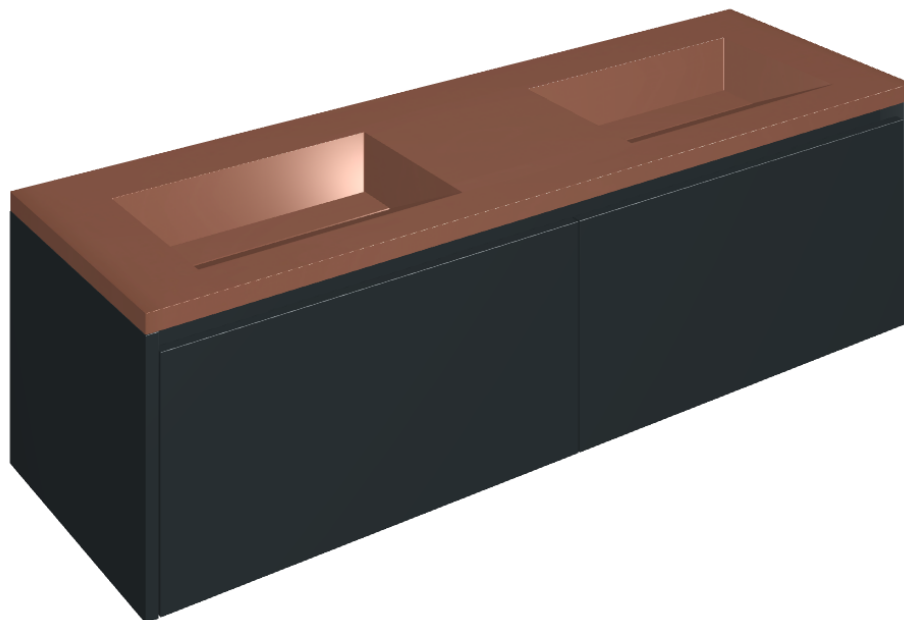

ИЗДЕЛИЕ С ВЫБРАННЫМИ ВАМИ ПАРАМЕТРАМИ.

Артикул:

620810000027

# Fly Air

Двойная Раковина 150  
Black

Облицовка изделия

Этернум Гласс  
Корал Люкс

Цвета и другие эстетические характеристики плитки на иллюстрациях на сайте являются ориентировочными. Перед покупкой всегда смотрите образцы вживую.